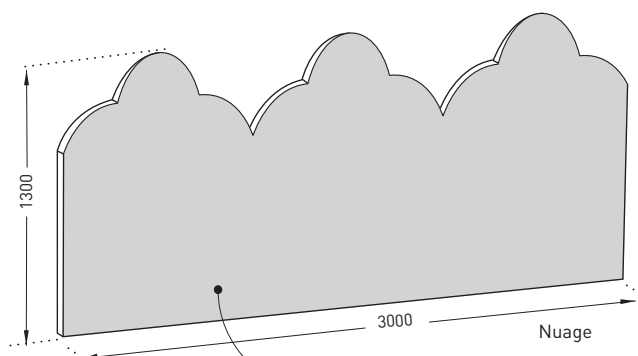

Présentation

- Modèle : fresque de protection décorative Decofresc Contemporain Tout Public
- Dimensions standard : 3 m x 1,30 m non divisible
- Épaisseur : 2 mm
- Matériau : PVC antibactérien classé Bs2d0 et coloré dans la masse
- Aspect de surface : légèrement grainé (grain « Optimixt »*)
- Fixation : par encollage avec la colle acrylique SPM ou le mastic-colle universel SPM. Les joints entre panneaux peuvent être réalisés avec un joint thermosoudé ou avec un joint silicone de couleur coordonné à la gamme
- Coloris : 33 standard

* Grain "Optimixt" : alliance optimale de la résistance aux rayures, de l'hygiène et de l'esthétique.

Descriptif-type

- Description : Fourniture et pose de fresque de protection décorative (de type Decofresc Nuage ou Onde de SPM) en PVC rigide antibactérien classé Bs2d0 et coloré dans la masse. Sa surface est légèrement grainée (de type grain "Optimixt" de SPM). Sa longueur est de 3 m, sa hauteur de 1,30 m (non divisibles) et son épaisseur de 2 mm.
- Environnement : sa formulation est exempte de métaux lourds y compris de plomb et d'étain (valeurs négligeables inférieures à 50 ppm), ainsi que de CMR1 et CMR2 permettant de recycler 100 % des déchets et de répondre à 7 cibles de la démarche HQE. La stabilisation thermique est réalisée au calcium - zinc. Le niveau d'émission de substances volatiles dans l'air intérieur a été testé (inférieur à 15 µg/m³) selon la norme ISO 16000-6 et est très faible (A+) selon le décret n° 2011-321 du 23 mars 2011 et l'arrêté d'application du 19 avril 2011. 100 % du produit est recyclable.
- Modèle : au choix du maître d'œuvre dans la gamme du fabricant.
- Mode de pose : par encollage suivant prescription du fabricant.

Onde

Nuage

PVC antibactérien
teinté dans la masse
épaisseur 2 mm

Ces fresques sont réalisées à partir de panneaux Decochoc découpés.