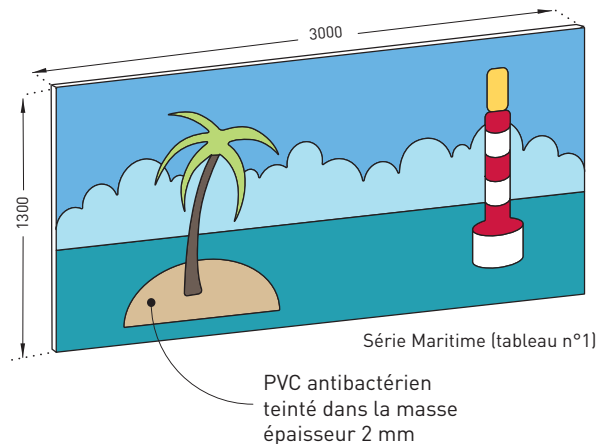

### Applications

Les fresques Petite Enfance Decofresc sont spécialement conçues pour égayer & protéger durablement les murs dans les établissements qui souhaitent créer un univers gai et accueillant propice à l'imagination des enfants. Elles répondent aux contraintes liées à la petite enfance : hygiène et résistance aux chocs.

### Descriptif-type

- Description : Fourniture et pose de fresque de protection décorative (de type Decofresc série Savane, Maritime, Altitude de SPM) en PVC rigide antibactérien classé Bs2d0 et coloré dans la masse. Sa surface est légèrement grainée (de type grain « Optimixt » de SPM). Sa longueur est de 3 m, sa hauteur de 1.30 m (non divisibles) et son épaisseur de 2 mm.
- Environnement : sa formulation est exempte de métaux lourds y compris de plomb et d'étain (valeurs négligeables inférieures à 50 ppm), ainsi que de CMR1 et CMR2 permettant de recycler 100 % des déchets et de répondre à 7 cibles de la démarche HQE. La stabilisation thermique est réalisée au calcium - zinc. Le niveau d'émission de substances volatiles dans l'air intérieur a été testé (inférieur à 15 µg/m³) selon la norme ISO 16000-6 et est très faible (A+) selon le décret n° 2011-321 du 23 mars 2011 et l'arrêté d'application du 19 avril 2011. 100% du produit est recyclable.
- Modèle : au choix du maître d'œuvre dans la gamme du fabricant.
- Mode de pose : par encollage suivant prescription du fabricant.

Série Altitude (4 tableaux)

Série Savane (4 tableaux)

Série Maritime (4 tableaux)

Ces fresques sont réalisées à partir de panneaux Decochoc découpés.  
Livrées assemblées à plat, elles sont à reconstituer à la pose et ne sont pas adaptées sur des murs courbes.