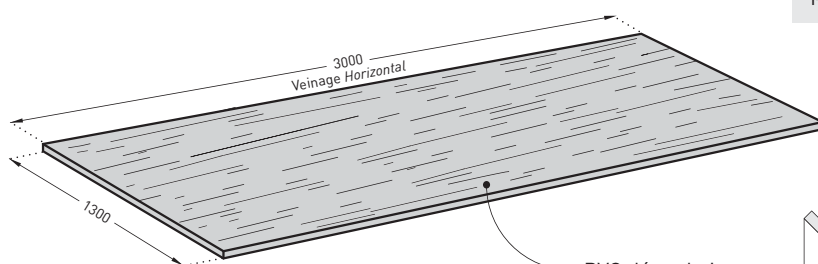

Descriptif-type

- Description : fourniture et pose de panneau décoratif de protection décor bois (de type Decowood de SPM) en PVC rigide, classé Bs2d0. Anti-chocs et résistant aux rayures, il offre un aspect de surface finition bois. Sa longueur est de 3 m, sa largeur de 1,30 m et son épaisseur de 2 mm. Pour limiter le nettoyage avant réception, un film de protection est exigé.

- Environnement : sa formulation est exempte de métaux lourds y compris de plomb et d'étain (valeurs négligeables inférieures à 50 ppm), ainsi que de CMR1 et CMR2 permettant de recycler 100 % des déchets et de répondre à 7 cibles de la démarche HQE. La stabilisation thermique est réalisée au calcium - zinc. Le niveau d'émission de substances volatiles dans l'air intérieur a été testé (inférieur à 15 µg/m³) selon la norme ISO 16000-6 et est très faible (A+) selon le décret n° 2011-321 du 23 mars 2011 et l'arrêté d'application du 19 avril 2011. 100 % du produit est recyclable.

- Coloris : au choix du maître d'œuvre dans la gamme du fabricant.

- Mode de pose : par encollage suivant prescription du fabricant.

PVC décor bois
épaisseur 2 mm