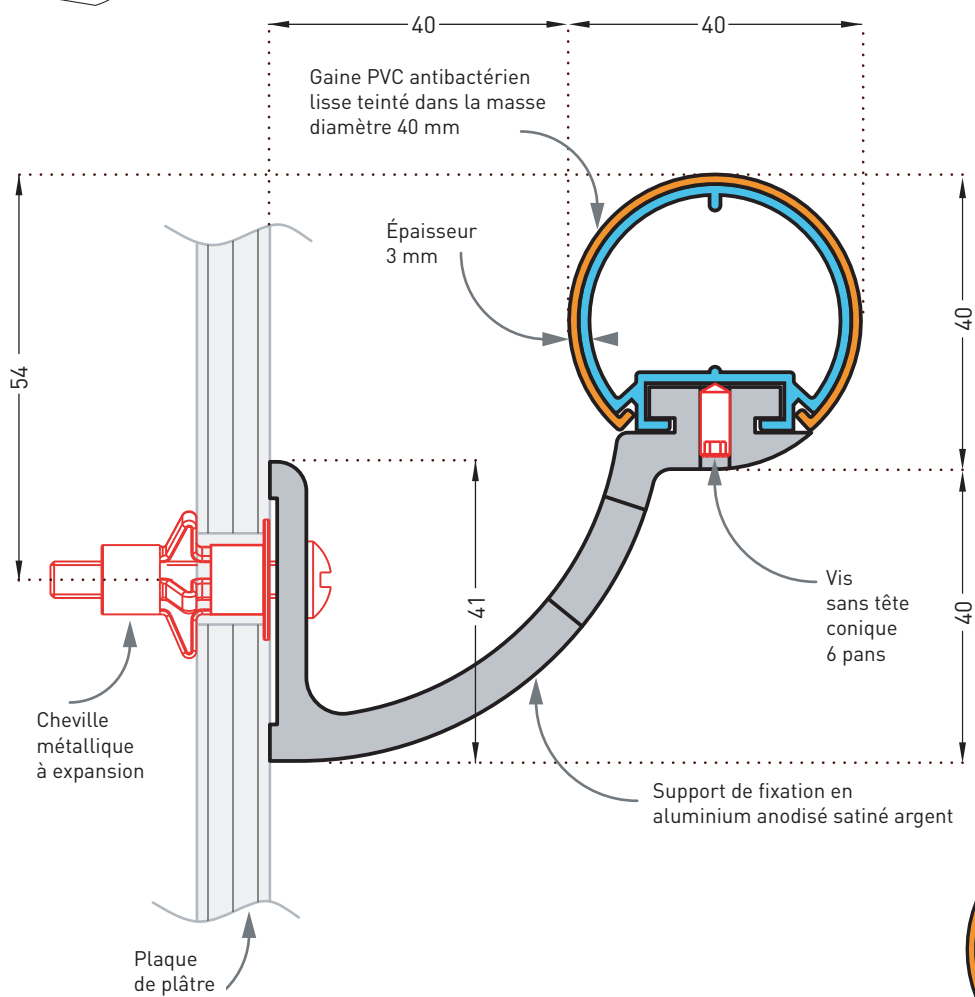

100 % du produit est recyclable.

- Coloris : au choix du maître d'œuvre dans la gamme du fabricant.

- Mode de pose : partie haute du profilé au maximum à 0,90 m du sol. Montage sur supports ajourés autobloquants 2 points de fixation à visser au mur tous les 1,20 m (0,80 m dans les circulations fortement sollicitées et sur des supports muraux plus légers type plaque de plâtre). Embouts retournant au mur, bouchons et angles sont à fixer avec des vis de serrage Allen 2,5 mm.

Escort
31 coloris

Support ajouré 80 mm
autobloquant en aluminium anodisé satiné argent
(encombrement 80 mm)

Présentation

- Modèle : main courante ronde gainée PVC Escort
- Diamètre : 40 mm
- Longueur : 4 m
- Encombrement : 80 mm (ou 90 mm sur demande)
- Distance mur / main courante : 40 mm (ou 50 mm sur demande)
- Matériau : PVC antibactérien classé Bs2d0, lisse et coloré dans la masse sur profilé aluminium continu, joint bactéricide
- Fixation : sur supports ajourés ou galbés autobloquants 2 points de fixation en aluminium anodisé satiné argent à visser au mur tous les 1,20 m (0,80 m dans les circulations fortement sollicitées et sur des supports muraux plus légers type plaque de plâtre)
- Coloris : 31 standard