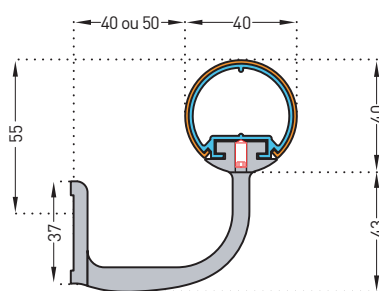

Closoir assorti