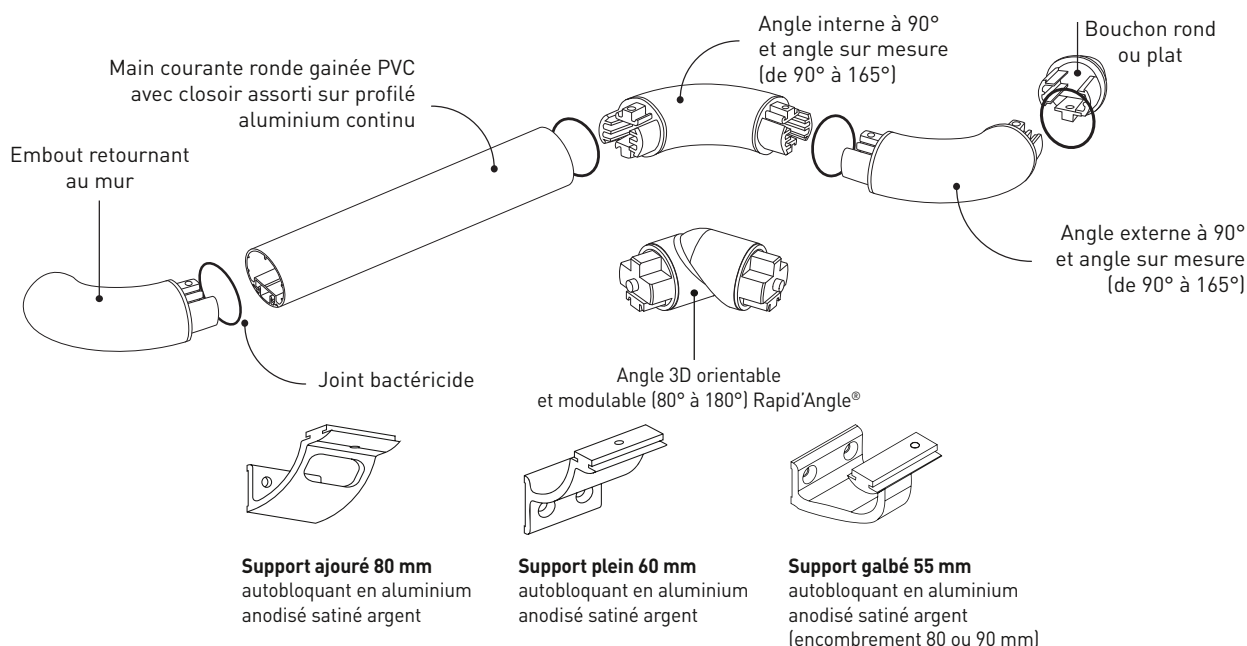

type Rapid'Angle® de SPM-), devant les gaines techniques (Clavettes à démontage rapide et coudes articulés -de type Rapid'Access® de SPM-), et dans les parties courbes (cintrage en usine).

- Environnement : sa formulation est exempte de métaux lourds y compris de plomb et d'étain (valeurs négligeables inférieures à 50 ppm), ainsi que de CMR1 et CMR2 permettant de recycler 100 % des déchets et de répondre à 7 cibles de la démarche HQE. La stabilisation thermique est réalisée au calcium - zinc. Le niveau d'émission de substances volatiles dans l'air intérieur a été testé selon la norme ISO 16000-6 et est très faible (A+) selon le décret n° 2011-321 du 23 mars 2011 et l'arrêté d'application du 19 avril 2011.

100 % du produit est recyclable.

- Coloris : au choix du maître d'œuvre dans la gamme du fabricant.

- Mode de pose : partie haute du profilé au maximum à 0,90 m du sol. Montage sur supports ajourés autobloquants 2 points de fixation à visser au mur tous les 1,20 m (0,80 m dans les circulations fortement sollicitées et sur des supports muraux plus légers type plaque de plâtre). Embouts retournant au mur, bouchons et angles sont à fixer avec des vis de serrage Allen 2,5 mm.