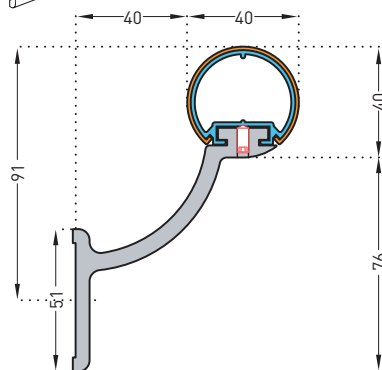

100 % du produit est recyclable.

- Coloris : au choix du maître d'œuvre dans la gamme du fabricant.

- Mode de pose : partie haute du profilé au maximum à 0,90 m du sol. Montage sur supports ajourés autobloquants 2 points de fixation à visser au mur tous les 1,20 m (0,80 m dans les circulations fortement sollicitées et sur des supports muraux plus légers type plaque de plâtre). Embouts retournant au mur, bouchons et angles sont à fixer avec des vis de serrage Allen 2,5 mm.

Escort
31 coloris

Support ajouré 80 mm
autobloquant en aluminium anodisé satiné argent
(encombrement 80 mm)

Présentation

- Modèle : main courante ronde gainée PVC Escort
- Diamètre : 40 mm
- Longueur : 4 m
- Encombrement : 80 mm (ou 90 mm sur demande)
- Distance mur / main courante : 40 mm (ou 50 mm sur demande)
- Matériau : PVC antibactérien classé Bs2d0, lisse et coloré dans la masse sur profilé aluminium continu, joint bactéricide
- Fixation : sur supports ajourés ou galbés autobloquants 2 points de fixation en aluminium anodisé satiné argent à visser au mur tous les 1,20 m (0,80 m dans les circulations fortement sollicitées et sur des supports muraux plus légers type plaque de plâtre)
- Coloris : 31 standard

Support plein 60 mm
autobloquant en aluminium anodisé satiné argent
(encombrement 80 mm)

Support galbé 55 mm
autobloquant en aluminium anodisé satiné argent
(encombrement 80 ou 90 mm)

Closoir assorti