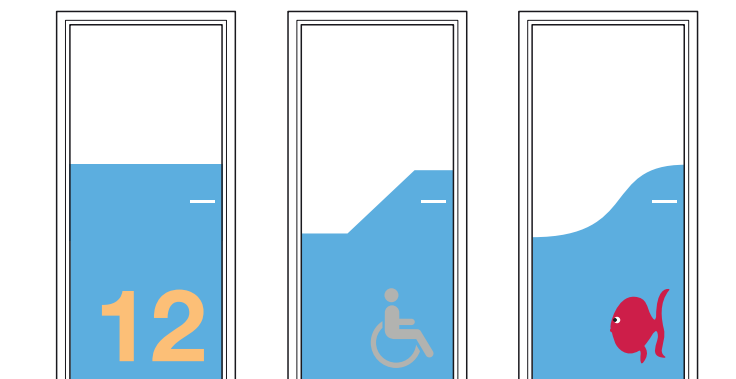

Decochoc
Signalétique
numéros et pictos
33 coloris

SIGNALÉTIQUE INCRUSTÉE

POUR PROTECTIONS 1/2 PORTE EN PANNEAU DECOCHOC OU DECOSMIC

Applications

La signalétique incrustée, numéros ou pictos ou dessins petite enfance, individualise vos protections 1/2 portes Decochoc ou Decosmic par un marquage sans relief, efficace, inaltérable, visible de loin et facile d'entretien. Les dessins plairont tout particulièrement à un jeune public qui pourra se repérer facilement.

Présentation

- Modèle : Signalétique incrustée Numéros ou Pictos ou Dessins petite enfance Decochoc ou Decosmic
- Hauteur : 400 mm
- Épaisseur : 2 mm
- Matériau : PVC antibactérien classé Bs2d0 et coloré dans la masse
- Aspect de surface : légèrement grainé
- Fixation : par encollage avec la colle acrylique SPM ou le mastic-colle universel SPM
- Coloris :
 - pour les numéros et pictos : 33 standard pour Decochoc et 3 pour Decosmic
 - pour les dessins petite enfance : 11 modèles standard (coloris prédéfinis)

Descriptif-type

- Description : fourniture et pose de signalétique incrustée pour les protections 1/2 porte (de type numéros ou pictos ou dessins petite enfance de SPM) en PVC rigide antibactérien classé Bs2d0 et coloré dans la masse. Sa surface est légèrement grainée, son épaisseur de 2 mm et sa hauteur de 400 mm.
- Environnement : sa formulation est exempte de métaux lourds y compris de plomb et d'étain (valeurs négligeables inférieures à 50 ppm), ainsi que de CMR1 et CMR2 permettant de recycler 100 % des déchets et de répondre à 7 cibles de la démarche HQE. La stabilisation thermique est réalisée au calcium - zinc. Le niveau d'émission de substances volatiles dans l'air intérieur a été testé selon la norme ISO 16000-6 et est très faible (A+) selon le décret n° 2011-321 du 23 mars 2011 et l'arrêté d'application du 19 avril 2011. 100 % du produit est recyclable.
- Coloris : au choix du maître d'œuvre dans la gamme du fabricant.
- Mode de pose : par encollage suivant prescription du fabricant.