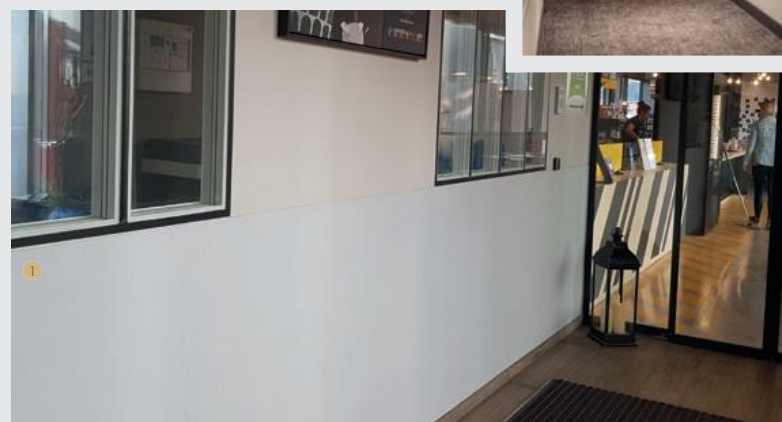

- 1 Panneaux Decochoc
- 2 Pare-chocs Impact